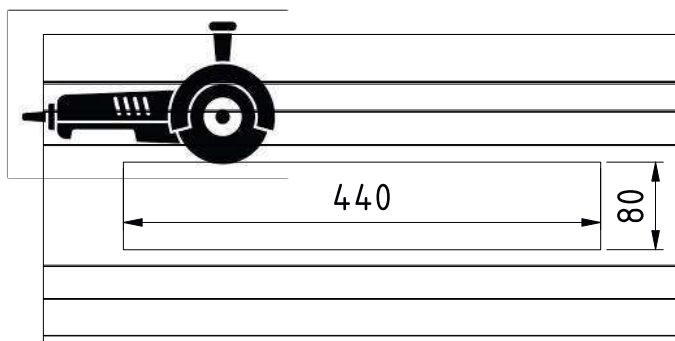

ACCESSORI BOX

Barra antieffrazione

Kit di viti antifurto

Stopper per porta

Griglia di areazione

Montante per scaffalatura e staffe

**Elementi per connessione
box**

Kit per rinforzo tetto

Set parete divisoria

Set passaggio forche