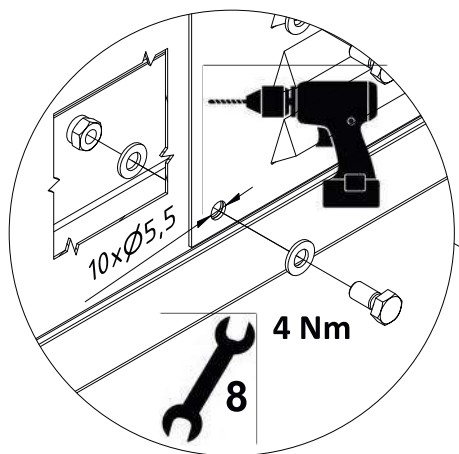

ACCESSORI BOX

Barra antieffrazione

Kit di viti antifurto

Stopper per porta

Griglia di areazione

Montante per scaffalatura e staffe

**Elementi per connessione
box**

Kit per rinforzo tetto

Set parete divisoria

Set passaggio forche